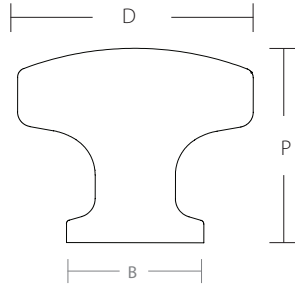

PAXTON KNOB

Product Code	Dimension(D)	Projection(P)	Base Width (B)
--------------	--------------	---------------	----------------

86642	1 1/4"	1"	3/4"
-------	--------	----	------